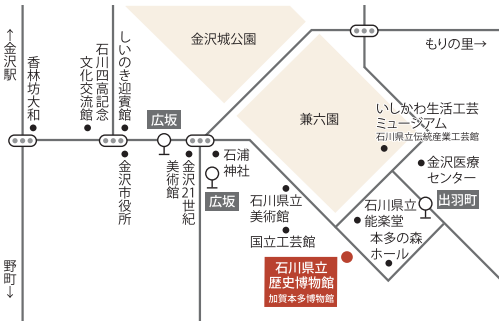

いしかわ赤レンガミュージアム
石川県立歴史博物館
ISHIKAWA PREFECTURAL MUSEUM OF HISTORY

〒920-0963 石川県金沢市出羽町3-1 Tel.076-262-3236 Fax.076-262-1836
E-mail: rekihaku@pref.ishikawa.lg.jp 公式HP: <https://www.ishikawa-rekihaku.jp/>